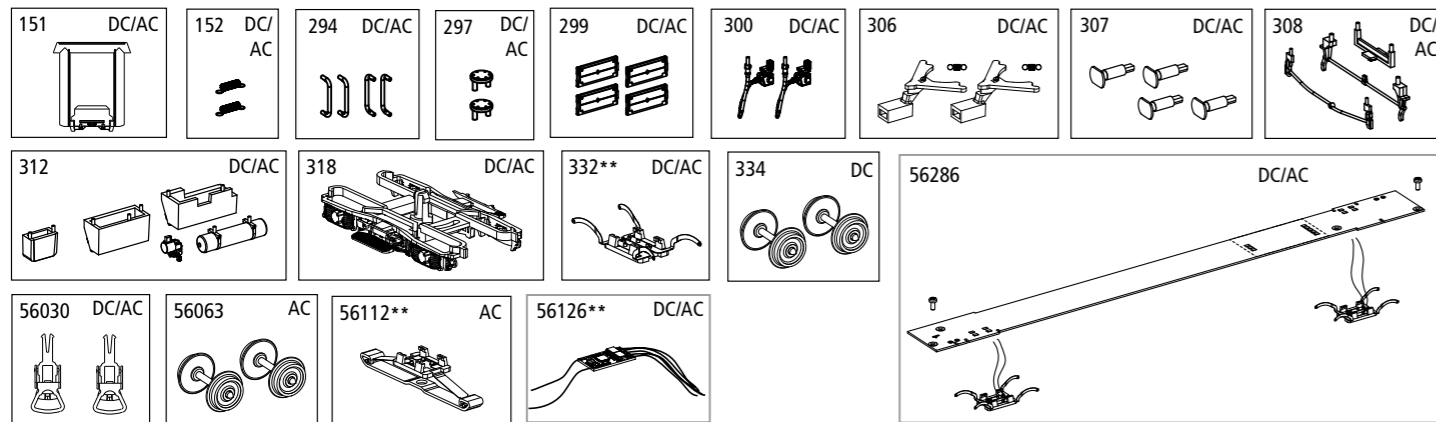

ERSATZTEILE

Pièces de rechange
Parti di ricambio
Spare parts

Bei Ersatzteilanforderung bitte immer die vollständige Ersatzteil-Nr. angeben.
Lors de la commande de pièces détachées veuillez indiquer le numéro complet de l'article.
Si prega di ordinare il pezzo di ricambio desiderato con il completo ricambio numero di articolo parte.
Please order the wanted spare part with the complete spare part item number.

Bezeichnung / Description	ET-Nr. / spare part N°	PG*
Gummiwulst / Door frame	53000-151	5
Feder (2 Stck.) / Spring (2 pcs.)	96838A-152	5
Handstangen (4 Stck.) / Handrails (4 pcs.)	96782A-294	8
Abdeckung Lüftung, Dach (2 Stck.) / Cover for airing, roof (2 pcs.)	53000-297	7
Zuglaufschilde (4 Stck.) / Information plate (4 pcs.)	53000-299	8
Heizleitung SBB (2 Stck.) / Heating pipe-SBB (2 pcs.)	53000-300	6
Kupplungsschacht (2 Stck.) + Feder (2 Stck.) / Coupler (2 pcs.) + Spring (2 pcs.)	53000-306	9
Puffer (4 Stck.) / Buffer (4 pcs.)	53000-307	6
Bremsentlüftung SBB, Bremserschalthahn, Wagenortungssystem / Pipe-chassis-dining car SBB, Handle-chassis, Part-chassis	96782A-308	7
Statisches Ladegerät, Bremssteuerventil, Elektrokasten, Batteriekasten, Kessel / Static charger-SBB, Ventil, Box-chassis, Batteriebox, Boiler	96786A-312	8
Drehgestell, komplett / Bogie, complete	53000-318	10
Schleiferhalter clip mit Radschleifer / Pick up cover w wheel slider	53000-332**	8

Bezeichnung / Description	ET-Nr. / spare part N°	PG*
ET aus unserem Standard-Programm / Spare parts standard range		
Kupplung, vollst. (2 Stück) / Coupling, complete (set of 2)	56030	
Multiprotokoll-Funktionsdecoder / Multi-protocol Function decoder	56126**	
Beleuchtungsbausatz EW I / Interior Lighting EW I	56286	
nur für DC-Version / only for DC version		
Radsatz (2 Stück) / Wheelset (set of 2)	53000-334	9
ET aus unserem Standard-Programm (nur AC-Version) / Spare parts standard range (only AC version)		
Radsatz (2 Stück) / Wheelset (set of 2)	56063	
Schleifer / Slider	56112**	