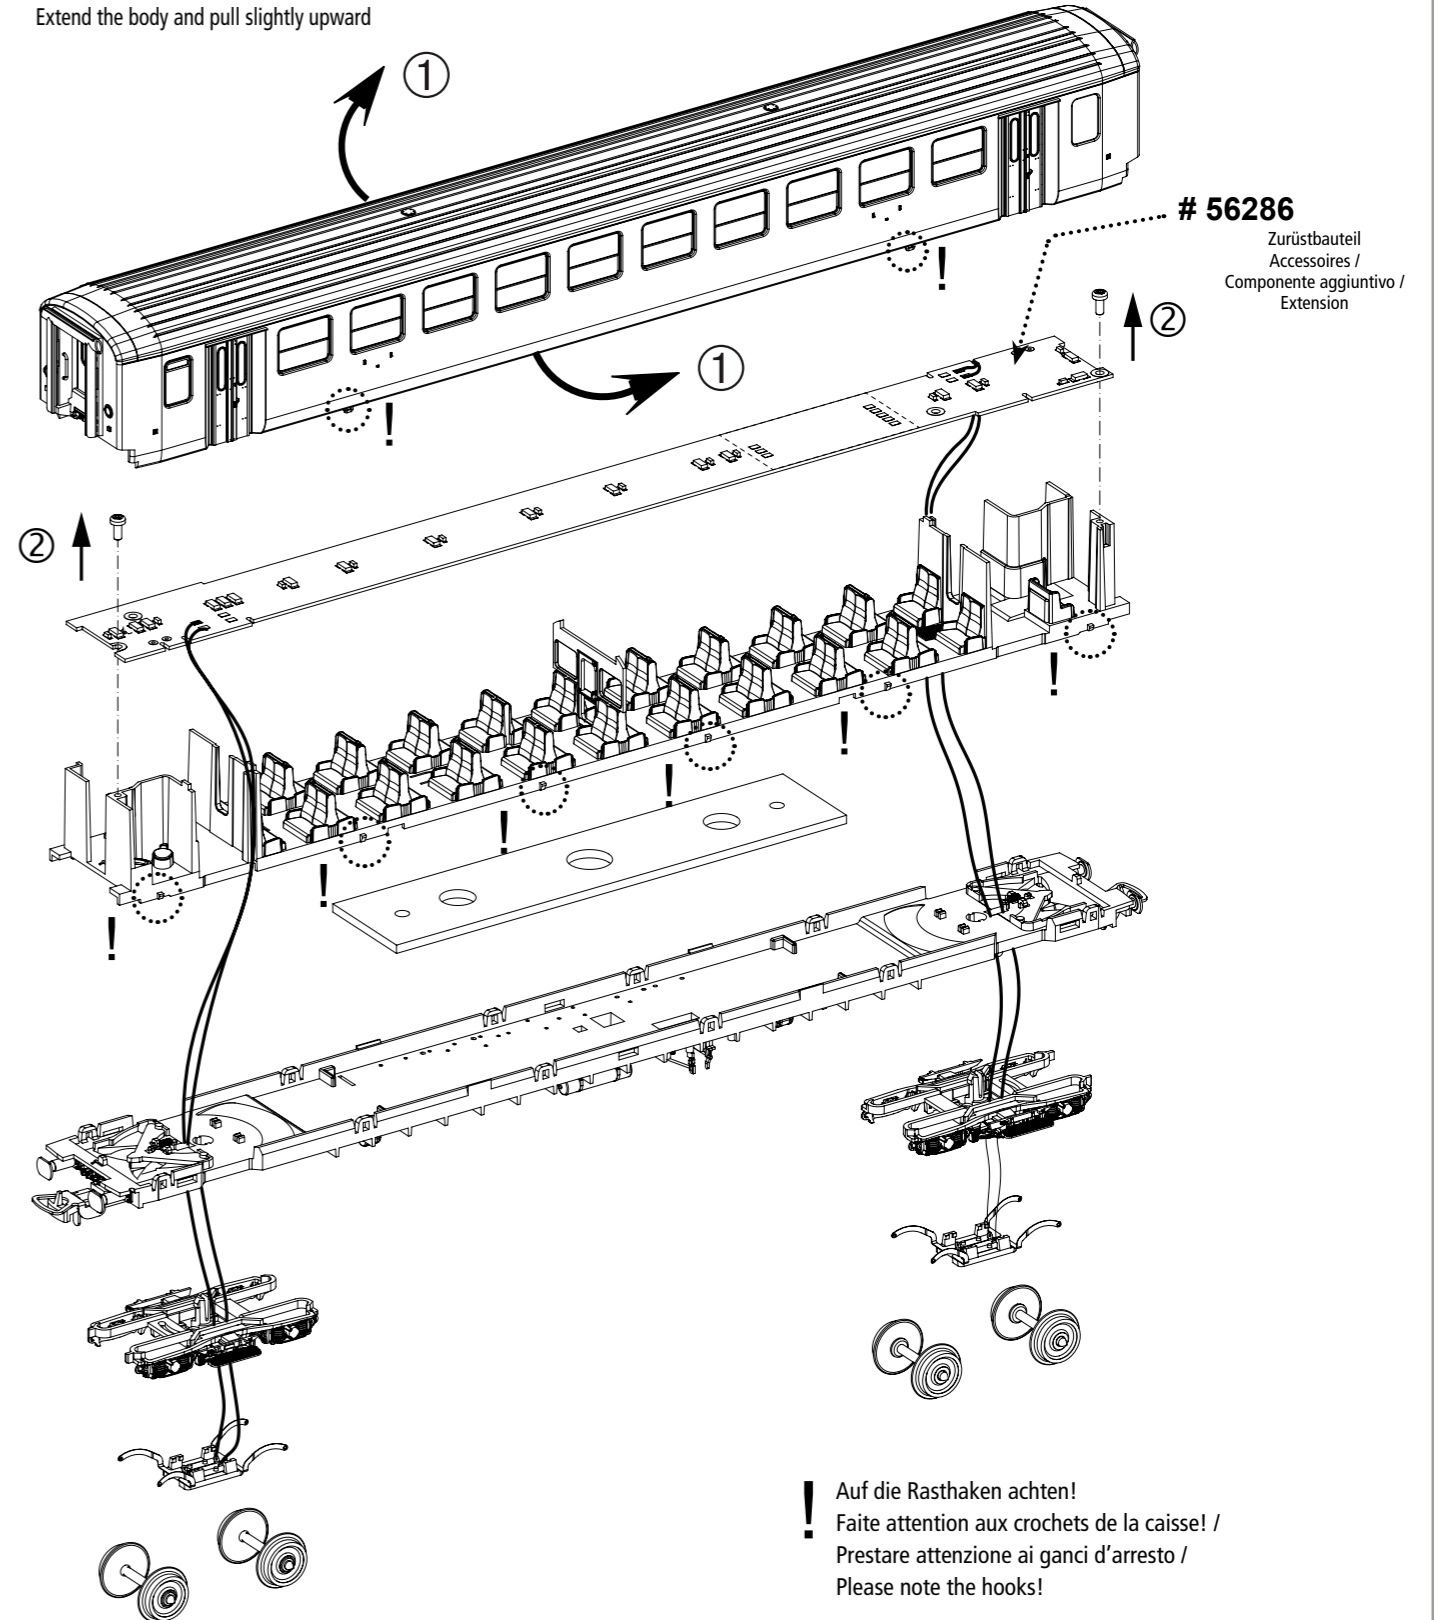

EW I Personenwagen

EW I Voiture voyageur

EW I Vettura unificata

EW I Passenger car

Wichtige Informationen sind in der Verpackung und in der Anleitung enthalten. Bitte bewahren Sie diese auf.

Gehäuse leicht spreizen und nach oben abziehen
Ecarter légèrement la caisse et retirez-la par le haut /
Allargare leggermente la cassa ed estrarla verso l'alto /
Extend the body and pull slightly upward